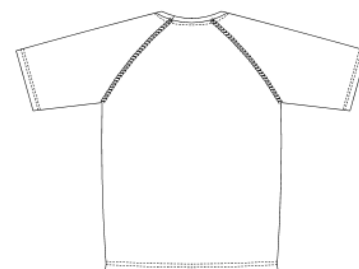

# PROACT.®

REFERENCE : PA445

SIZES : 6/8\_8/10\_10/12\_12/14

COMPOSITION :

Main fabric : Polyester birdseye - 140 100%polyester

WEIGHT :

Main fabric : 140 gsm

TECHNICAL DETAIL :

Quick dry fabric

ARTICLE WEIGHT :

80gr/pc

DESCRIPTION	
<b>Français :</b>	T-shirt enfant manches courtes
<b>English :</b>	Kids short sleeve T-shirt
<b>Nederlands :</b>	T-shirt kids met korte mouwen
<b>Deutsch :</b>	Polyester T-shirt für Kinder
<b>Español :</b>	Camiseta de manga corta para niños
<b>Italiano :</b>	T-shirt maniche corte bambino
<b>Português :</b>	T-shirt de desporto de criança

MEASUREMENT						
Description	6/8	8/10	10/12	12/14		
<b>H05</b> Hauteur totale / Total height	53	58	63	68		
<b>W05</b> 1/2 largeur poitrine / 1/2 chest width	37	40	43	46		
<b>H15</b> Longueur manche / Sleeve length	25,45	27,25	29,05	30,85		