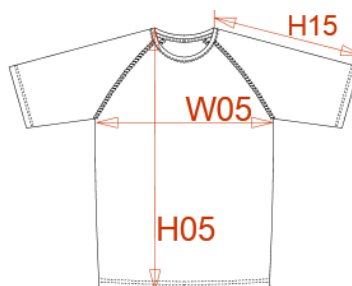

# PROACT.®

REFERENCE : PA445

SIZES : 6/8\_8/10\_10/12\_12/14

COMPOSITION :

Main fabric : Polyester birdseye - 140 100%polyester

WEIGHT :

Main fabric : 140 gsm

TECHNICAL DETAIL :

Quick dry fabric

ARTICLE WEIGHT :

80gr/pc

DESCRIPTION	
<b>Français :</b>	T-shirt enfant manches courtes
<b>English :</b>	Kids short sleeve T-shirt
<b>Nederlands :</b>	T-shirt kids met korte mouwen
<b>Deutsch :</b>	Polyester T-shirt für Kinder
<b>Español :</b>	Camiseta de manga corta para niños
<b>Italiano :</b>	T-shirt maniche corte bambino
<b>Português :</b>	T-shirt de desporto de criança

MEASUREMENT						
Description	6/8	8/10	10/12	12/14		
<b>H05</b> Hauteur totale / Total height	53	58	63	68		
<b>W05</b> 1/2 largeur poitrine / 1/2 chest width	37	40	43	46		
<b>H15</b> Longueur manche / Sleeve length	25,45	27,25	29,05	30,85		

CARE LABEL				

PACKING	
Box	50 pcs / box 6/8 => L:38cm W:28cm H:19cm GW:4.50kg NW:3.50kg 8/10 => L:42cm W:31cm H:19cm GW:5.00kg NW:4.00kg 10/12 => L:44cm W:33cm H:19cm GW:5.50kg NW:4.50kg 12/14 => L:47cm W:36cm H:19cm GW:6.00kg NW:5.00kg